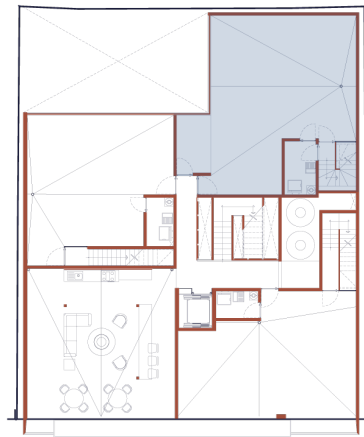

125 m2
2 recamaras
2 baños
3 Cajones Estacionamiento
Cocina Integral
Roof Garden **59 m2**
\$11.8 MDP

M

E

L

108 m2
2 recamaras
2 baños
3 Cajones
Estacionamiento
Cocina Integral
Roof Garden **71** m2
\$10.9 MDP