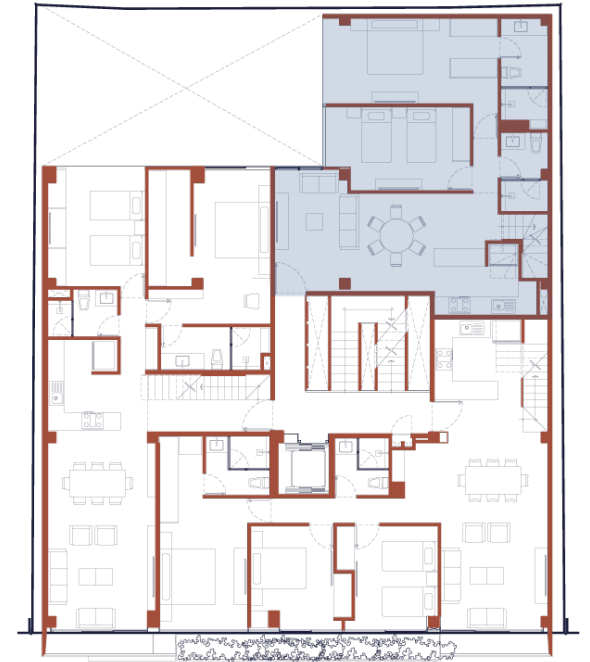

125 m2
2 recamaras
2 baños
3 Cajones Estacionamiento
Cocina Integral
Roof Garden **59 m2**
\$11.8 MDP

M

E

L

108 m2
2 recamaras
2 baños
3 Cajones
Estacionamiento
Cocina Integral
Roof Garden **71** m2
\$10.9 MDP