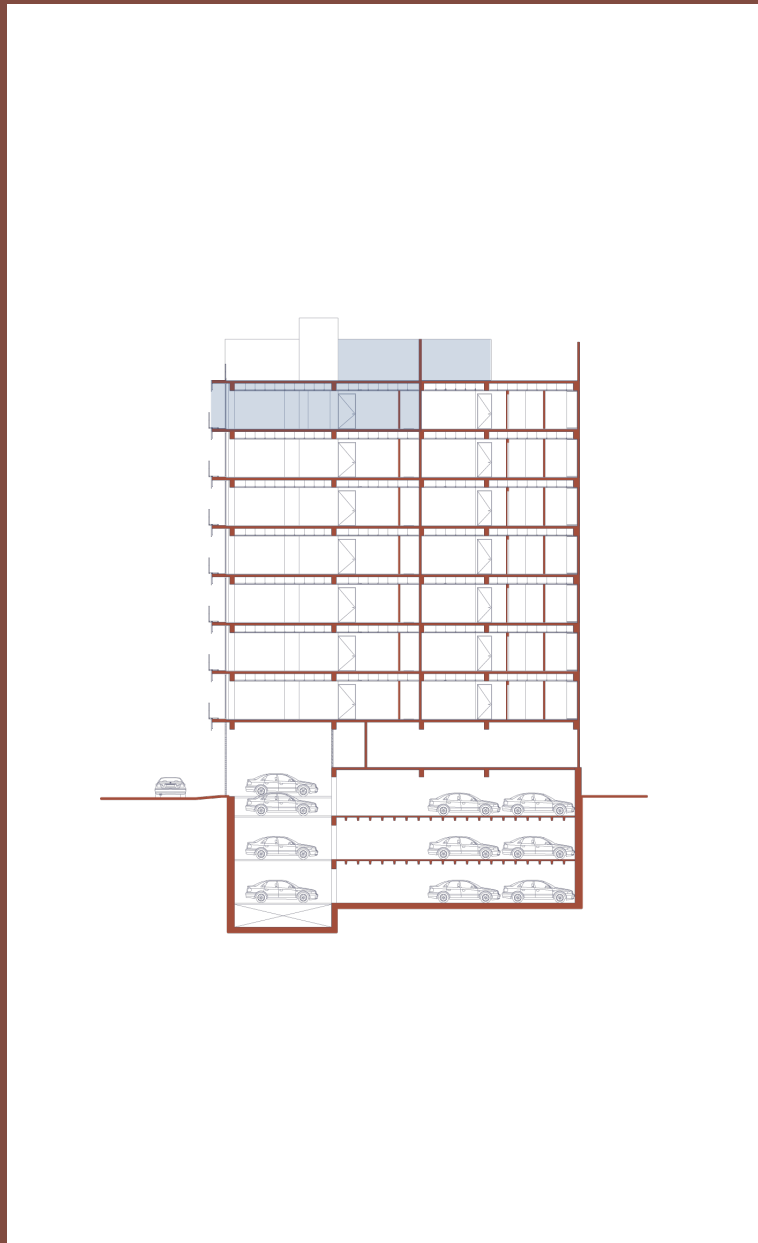

CYTA Condessa

TAWN°

TAWN°

2 Penthouses desde 107 m2 hasta 120 m2 más Rooftop privado

Diseñados con profunda atención, todos los departamentos de CYTA se entregan prácticamente listos para que te puedas mudar y gozar de forma inmediata.

125 m2
2 recamaras
2 baños
3 Cajones Estacionamiento
Cocina Integral
Roof Garden **59 m2**
\$11.8 MDP

M

E

L

108 m2
2 recamaras
2 baños
3 Cajones
Estacionamiento
Cocina Integral
Roof Garden **71** m2
\$10.9 MDP