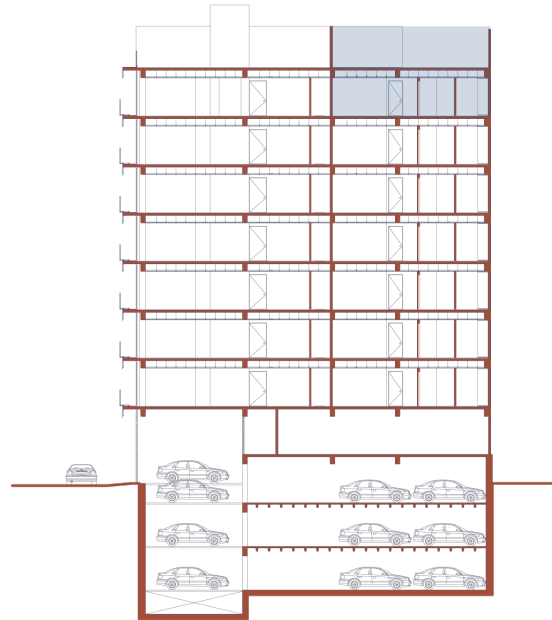

CYTA Condessa

TAWN°

TAWN°

2 Penthouses desde 107 m2 hasta 120 m2 más Rooftop privado

Diseñados con profunda atención, todos los departamentos de CYTA se entregan prácticamente listos para que te puedas mudar y gozar de forma inmediata.

125 m2
2 recamaras
2 baños
3 Cajones Estacionamiento
Cocina Integral
Roof Garden **59 m2**
\$11.8 MDP

M

E

L

108 m2
2 recamaras
2 baños
3 Cajones
Estacionamiento
Cocina Integral
Roof Garden **71** m2
\$10.9 MDP