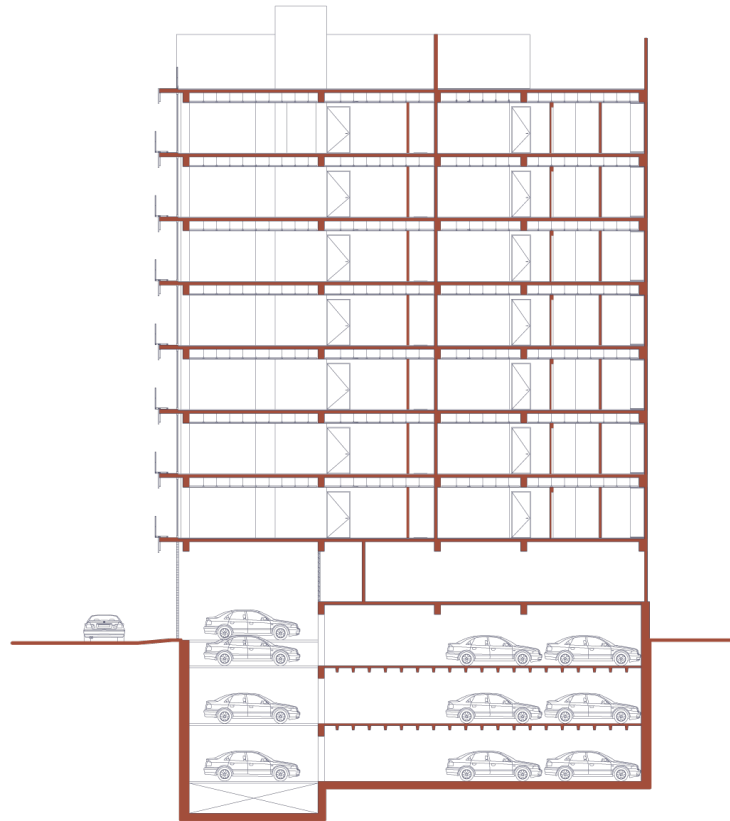

CYTA Condessa

TAWN°

TAWN°

2 Penthouses desde 107 m2 hasta 120 m2 más Rooftop privado

Diseñados con profunda atención, todos los departamentos de CYTA se entregan prácticamente listos para que te puedas mudar y gozar de forma inmediata.

Ofrecemos departamentos con balcones, pent houses con roof garden y garden houses.

En la cima de CYTA encontramos el roof garden que es de uso común y está equipado con área de asadores, salas lounge y bar. Ideal para pasar un excelente rato con amigos, familia o simplemente relajarse sin tener que salir de casa; un amplio espacio al aire libre diseñado para disfrutar las vistas que ofrece su excelente ubicación.

Los espacios habitables están dotados de amplitud, ventilación e iluminación. Toma el café de la mañana rodeado de vegetación que puedes disfrutar desde dentro de tu departamento.

Por qué sabemos que al llegar a Condesa lo único que quieres hacer con tu coche es estacionarlo, en CYTA entregamos 3 cajones de estacionamiento por departamento.