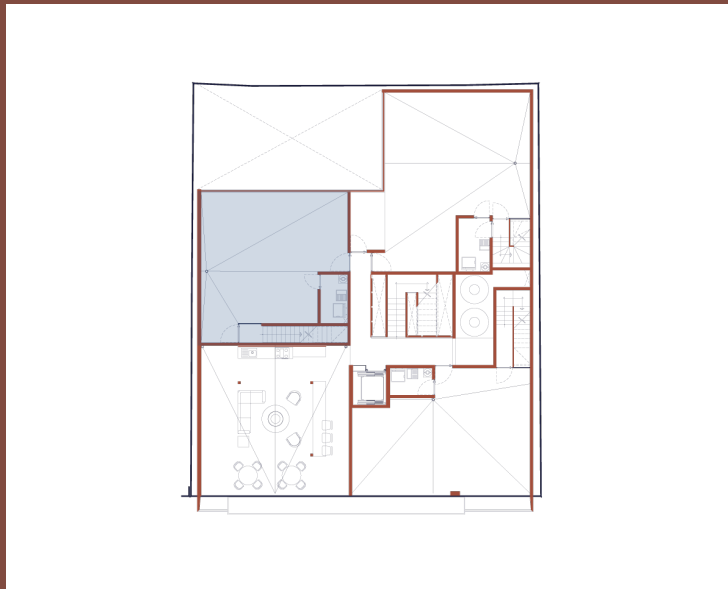

125 m2
2 recamaras
2 baños
3 Cajones Estacionamiento
Cocina Integral
Roof Garden **59 m2**
\$11.8 MDP

M

E

L

108 m2
2 recamaras
2 baños
3 Cajones
Estacionamiento
Cocina Integral
Roof Garden **71** m2
\$10.9 MDP