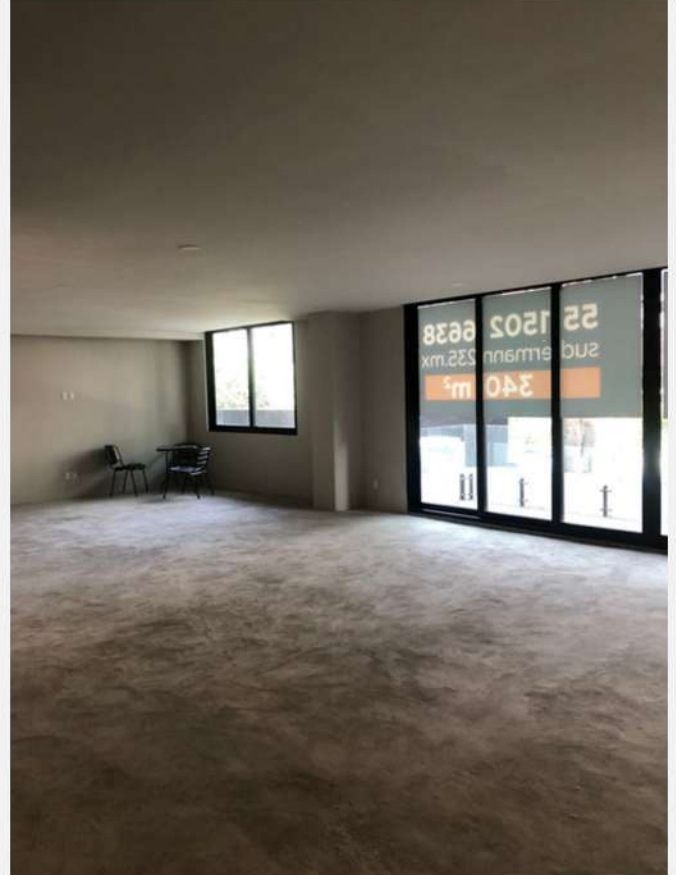

INTERIORES